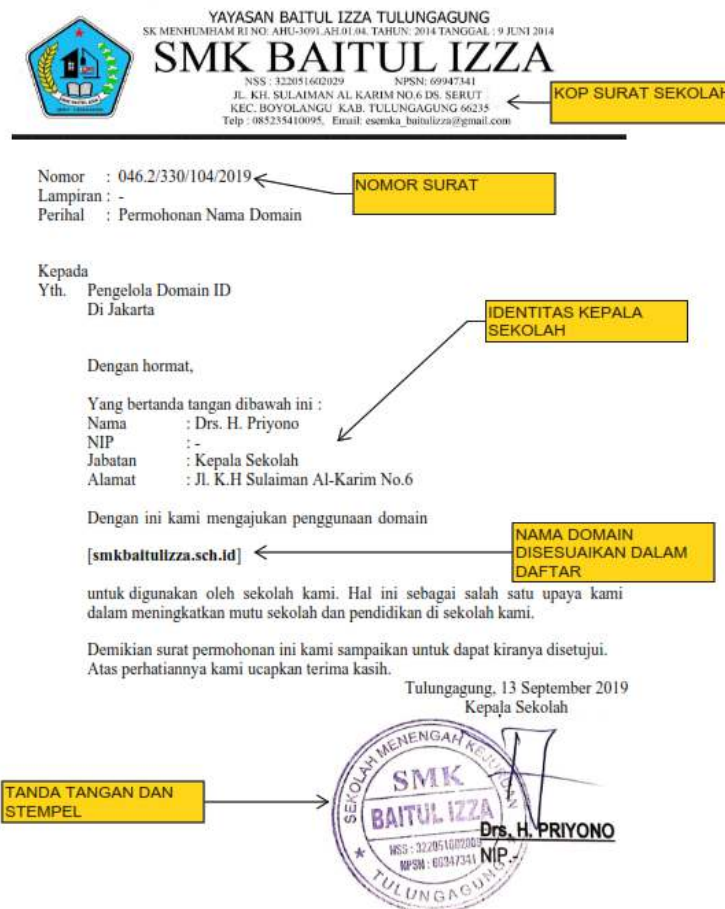

3. Setelah men-download template surat permohonan, lakukan edit disesuaikan dengan data yang sesuai masing masing sekolah seperti dalam contoh :